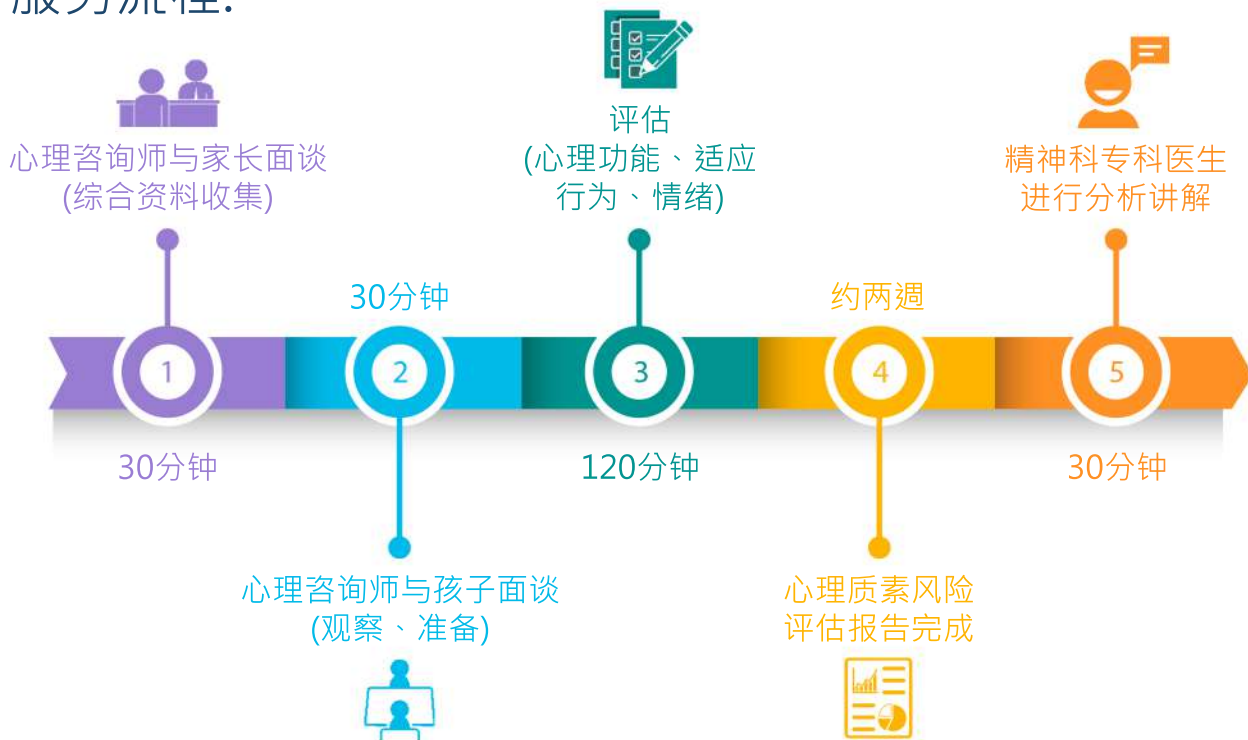

服务流程:

铸博教育Facebook专页

铸博教育微信号